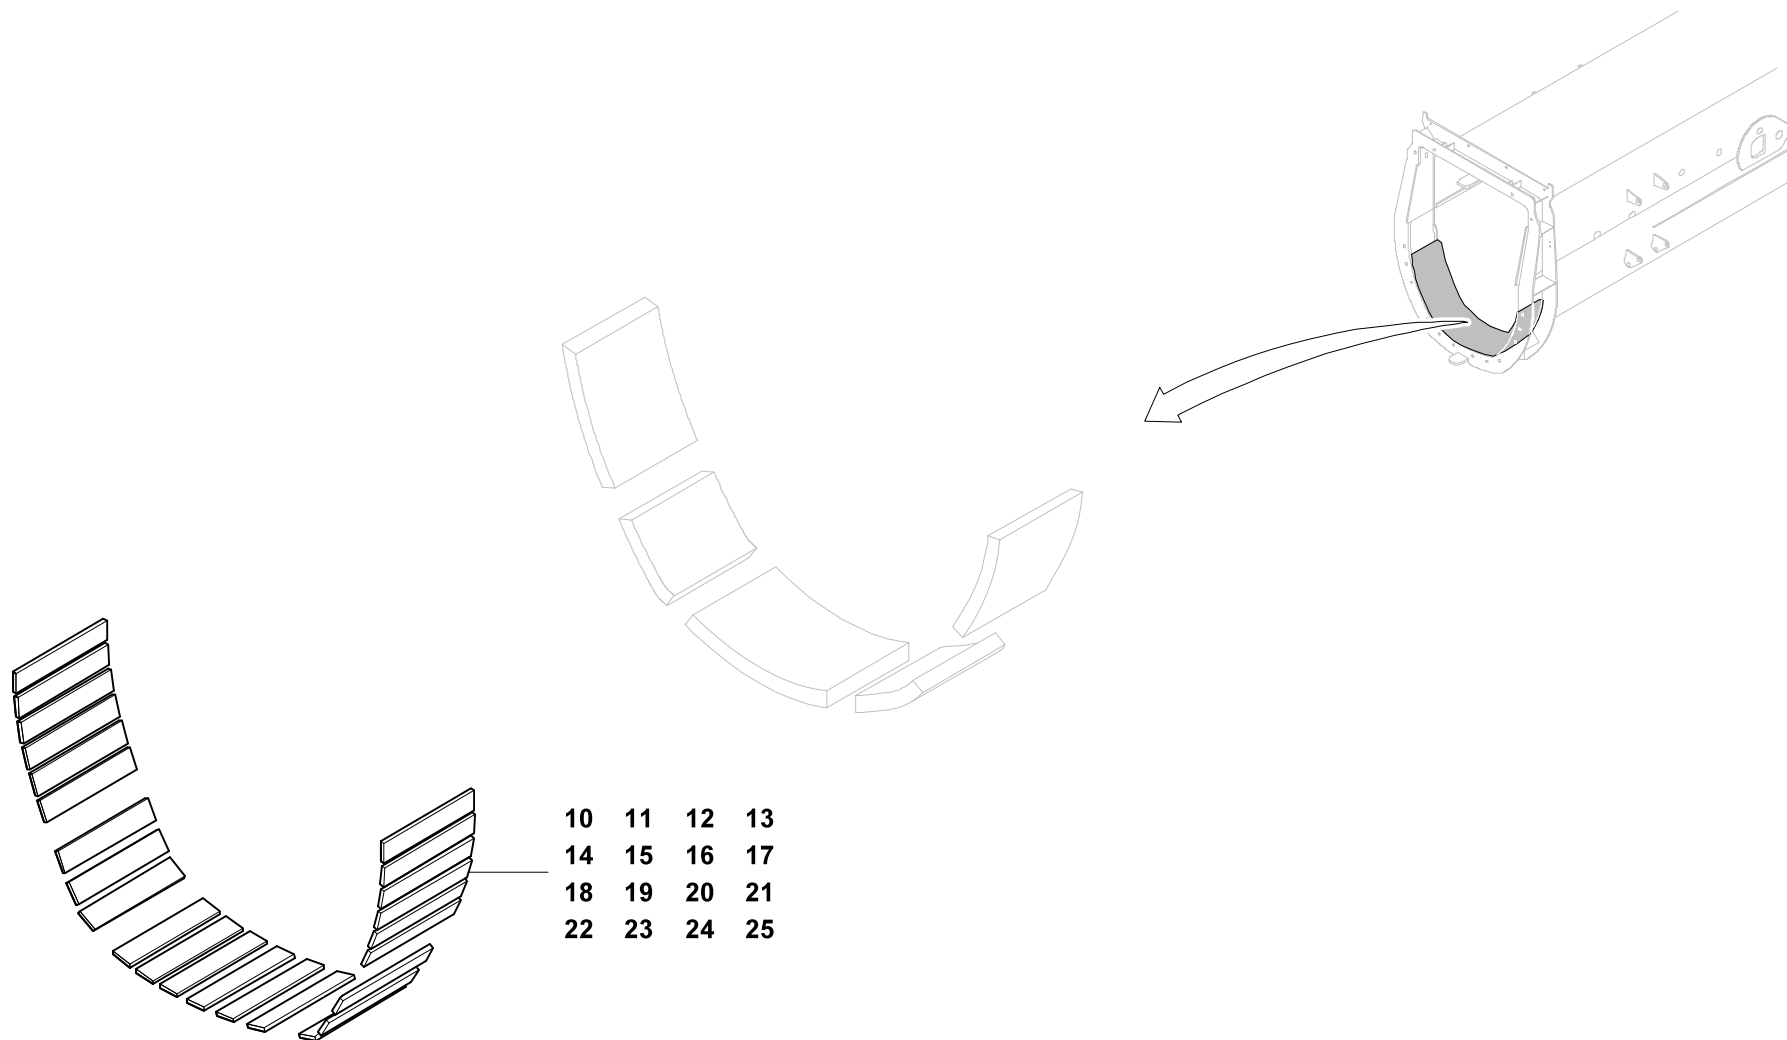

GROVE

EINBAUTEILE GRUNDKOEPPER
 COMPONENT PARTS BASIC MEMBER

BILDTAFEL
 PICTORIAL DISPLAY

GMK 5130

04.11

3156875-ETL C

2/6

G 506

GROVE

EINBAUTEILE GRUNDKOEPPER
 COMPONENT PARTS BASIC MEMBER

BILDTAFEL
 PICTORIAL DISPLAY

GMK 5130

04.11

3156875-ETL C

3/6

G 506

GROVE

EINBAUTEILE GRUNDKOEPPER
 COMPONENT PARTS BASIC MEMBER

BILDTAFEL
 PICTORIAL DISPLAY

GMK 5130

04.11

3156875-ETL C

4/6

G 506