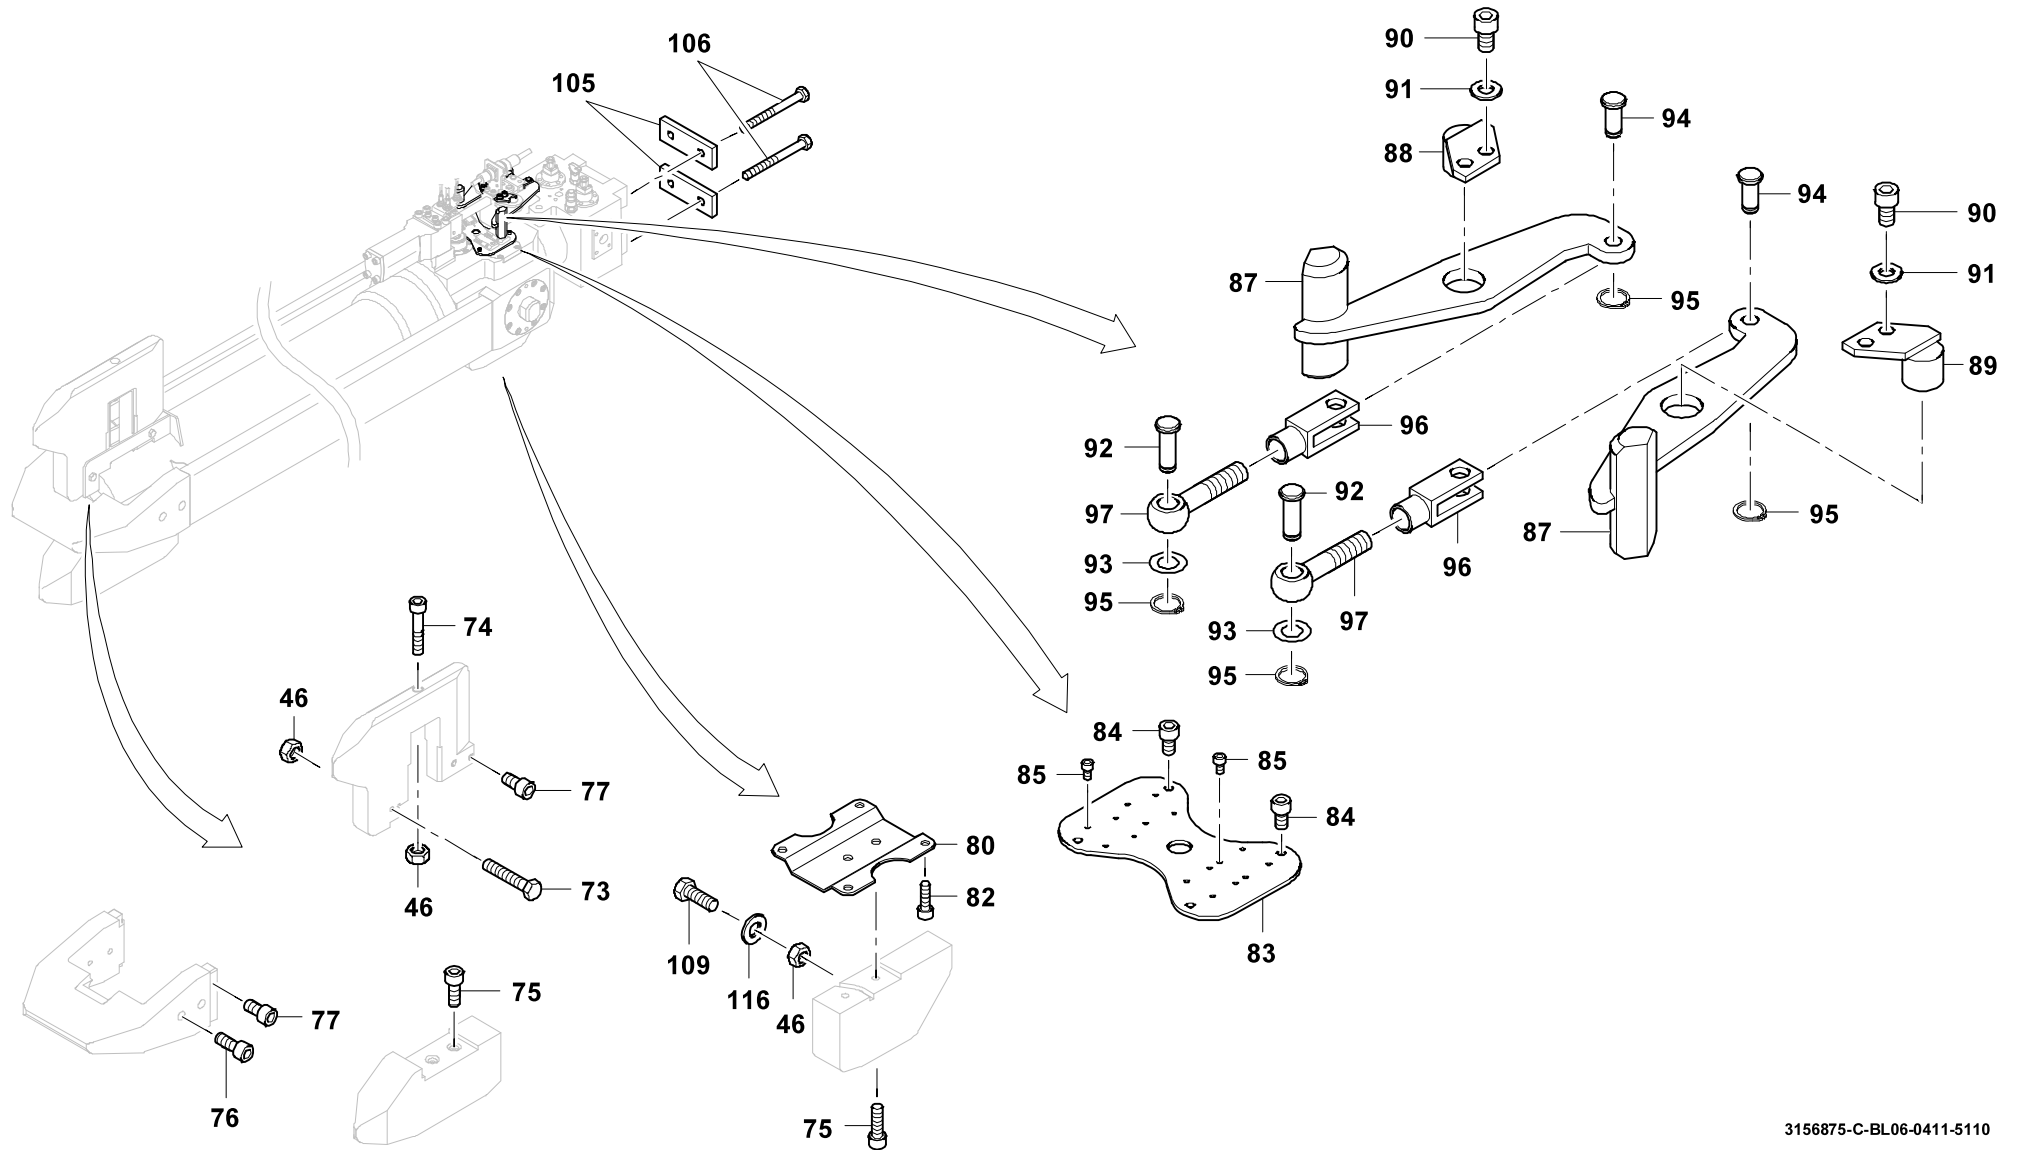

GROVE

EINBAUTEILE GRUNDKOEPPER
 COMPONENT PARTS BASIC MEMBER

BILDTAFEL
 PICTORIAL DISPLAY

GMK 5130

04.11

3156875-ETL C

4/6

G 506

GROVE [®]	EINBAUTEILE GRUNDKOEPPER COMPONENT PARTS BASIC MEMBER	BILDTAFEL PICTORIAL DISPLAY			GMK 5130 G 506
		04.11	3156875-ETL C	5/6	

GROVE
EINBAUTEILE GRUNDKOEPPER
COMPONENT PARTS BASIC MEMBER
BILDTAFEL
PICTORIAL DISPLAY
GMK 5130

04.11

3156875-ETL C

6/6

G 506

3156875-C-BL06-0411-5110