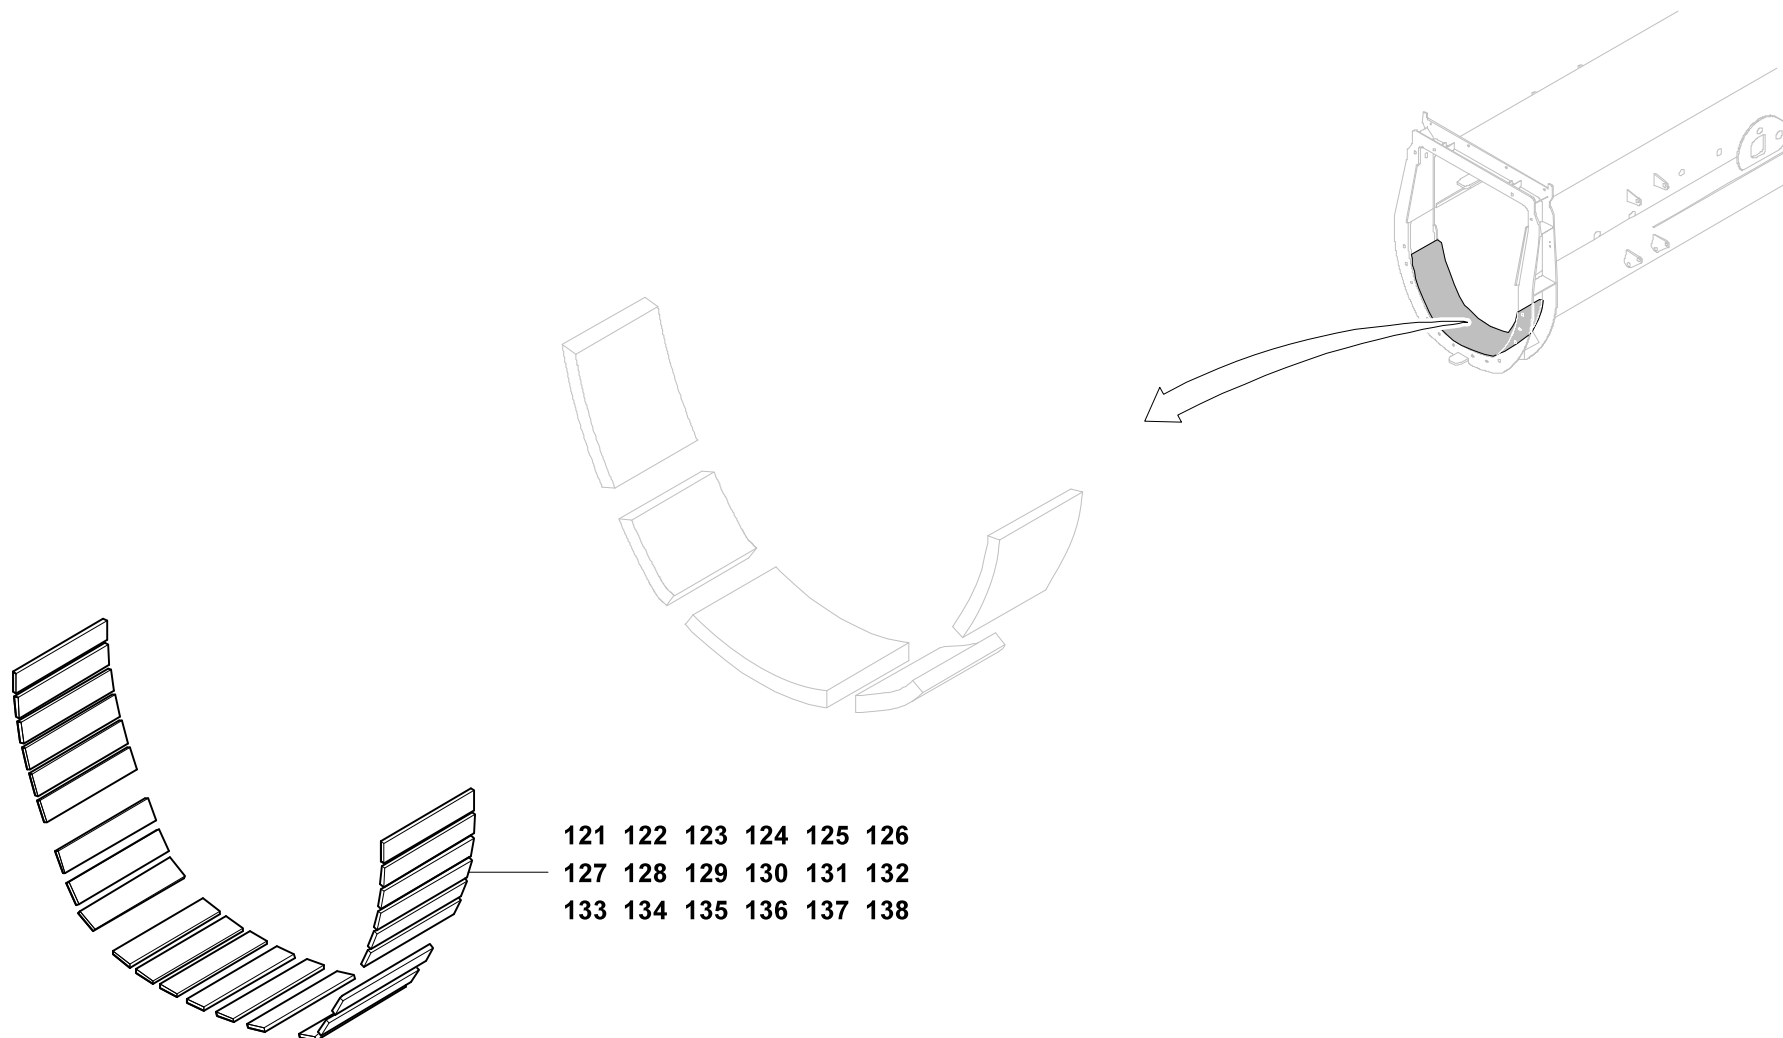

GROVE

EINBAUTEILE GRUNDKOEPPER
 COMPONENT PARTS BASIC MEMBER

BILDTAFEL
 PICTORIAL DISPLAY

GMK 5130

04.11

3156875-ETL C

4/6

G 506

GROVE [®]	EINBAUTEILE GRUNDKOEPPER COMPONENT PARTS BASIC MEMBER	BILDTAFEL PICTORIAL DISPLAY			GMK 5130 G 506
		04.11	3156875-ETL C	5/6	

GROVE
EINBAUTEILE GRUNDKOEPPER
COMPONENT PARTS BASIC MEMBER
BILDTAFEL
PICTORIAL DISPLAY
GMK 5130