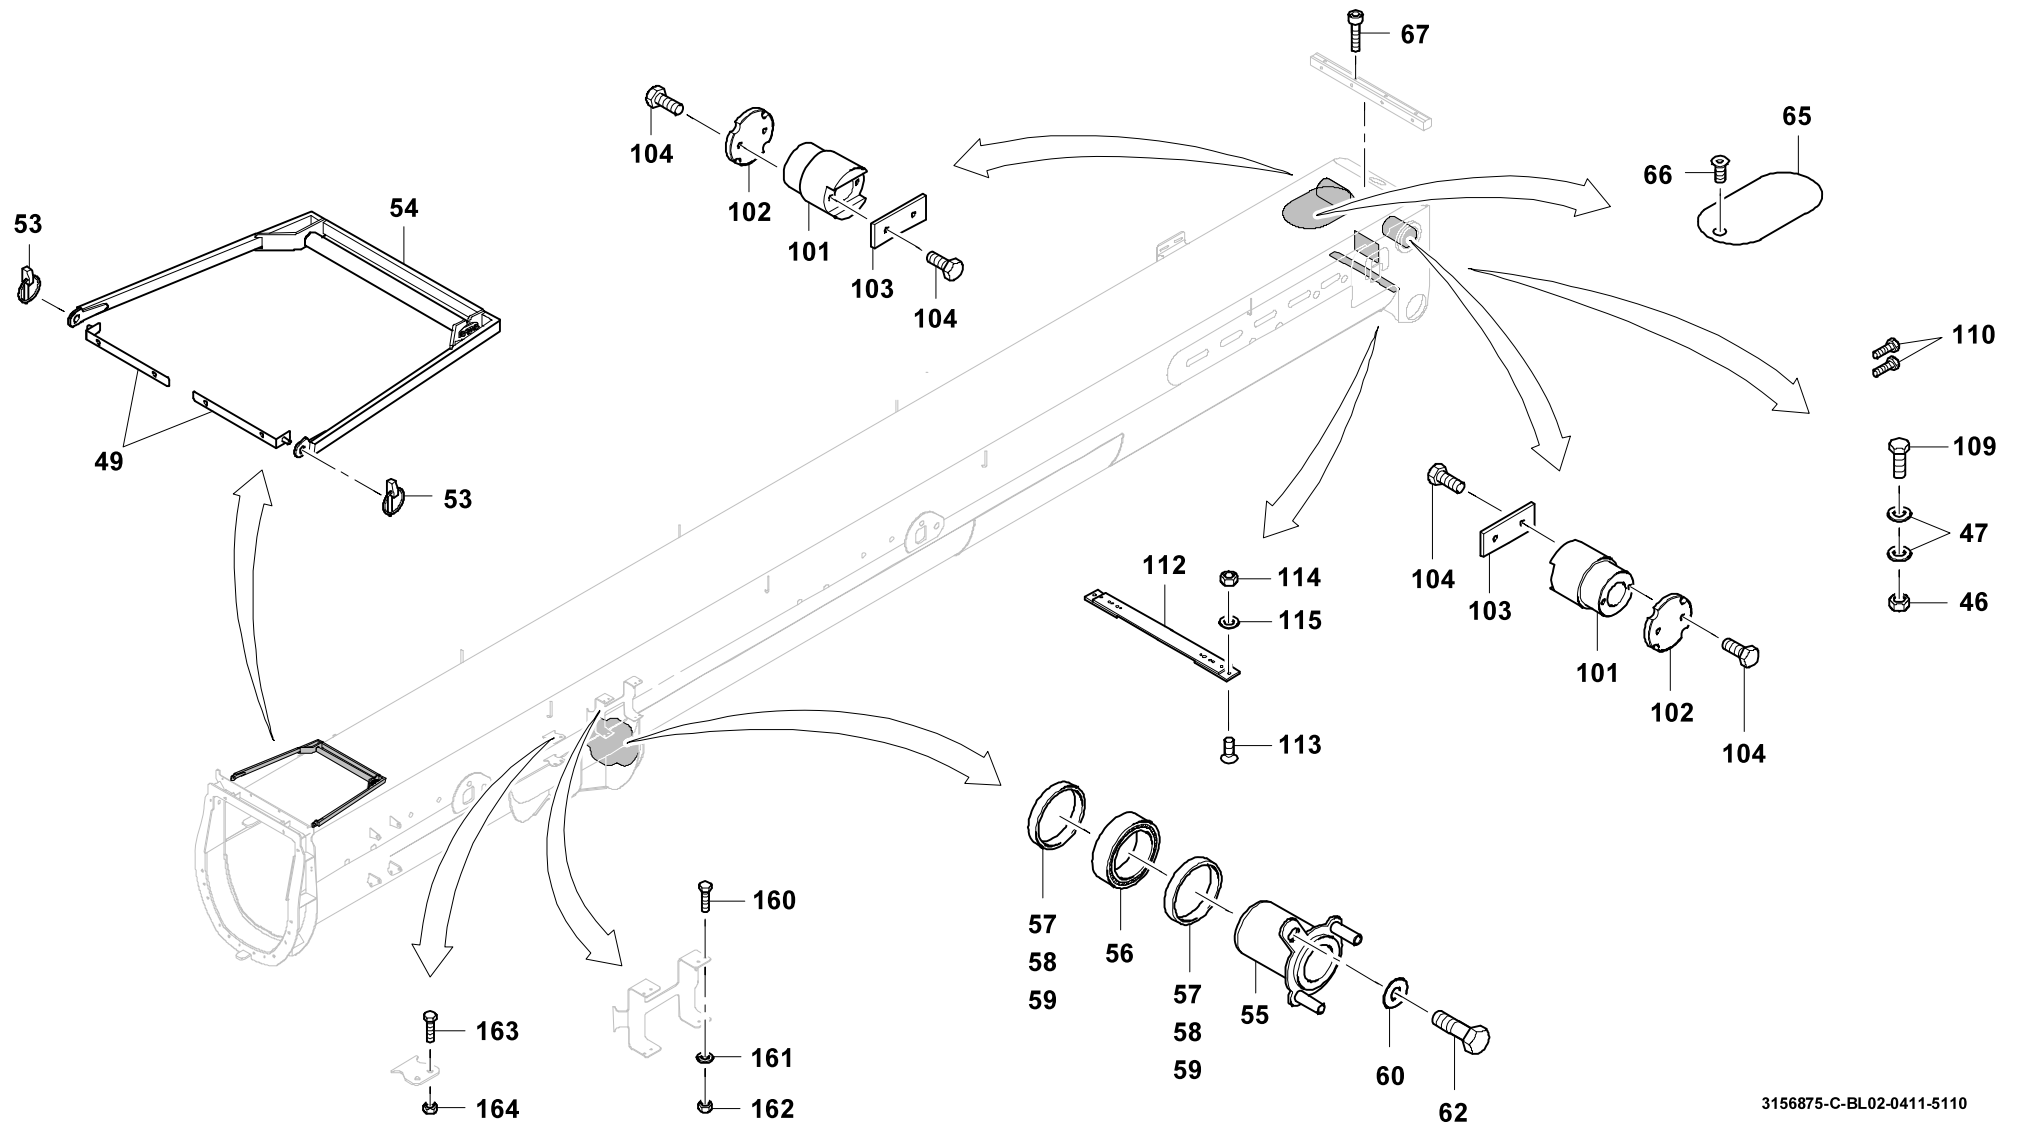

GROVE

EINBAUTEILE GRUNDKOEPPER
 COMPONENT PARTS BASIC MEMBER

BILDTAFEL
 PICTORIAL DISPLAY

GMK 5130

04.11

3156875-ETL C

1/6

G 506

GROVE

EINBAUTEILE GRUNDKOEPPER
 COMPONENT PARTS BASIC MEMBER

BILDTAFEL
 PICTORIAL DISPLAY

GMK 5130

04.11

3156875-ETL C

2/6

G 506

GROVE

EINBAUTEILE GRUNDKOEPPER
 COMPONENT PARTS BASIC MEMBER

BILDTAFEL
 PICTORIAL DISPLAY

GMK 5130

04.11

3156875-ETL C

3/6

G 506

GROVE

EINBAUTEILE GRUNDKOEPPER
 COMPONENT PARTS BASIC MEMBER

BILDTAFEL
 PICTORIAL DISPLAY

GMK 5130

04.11

3156875-ETL C

4/6

G 506